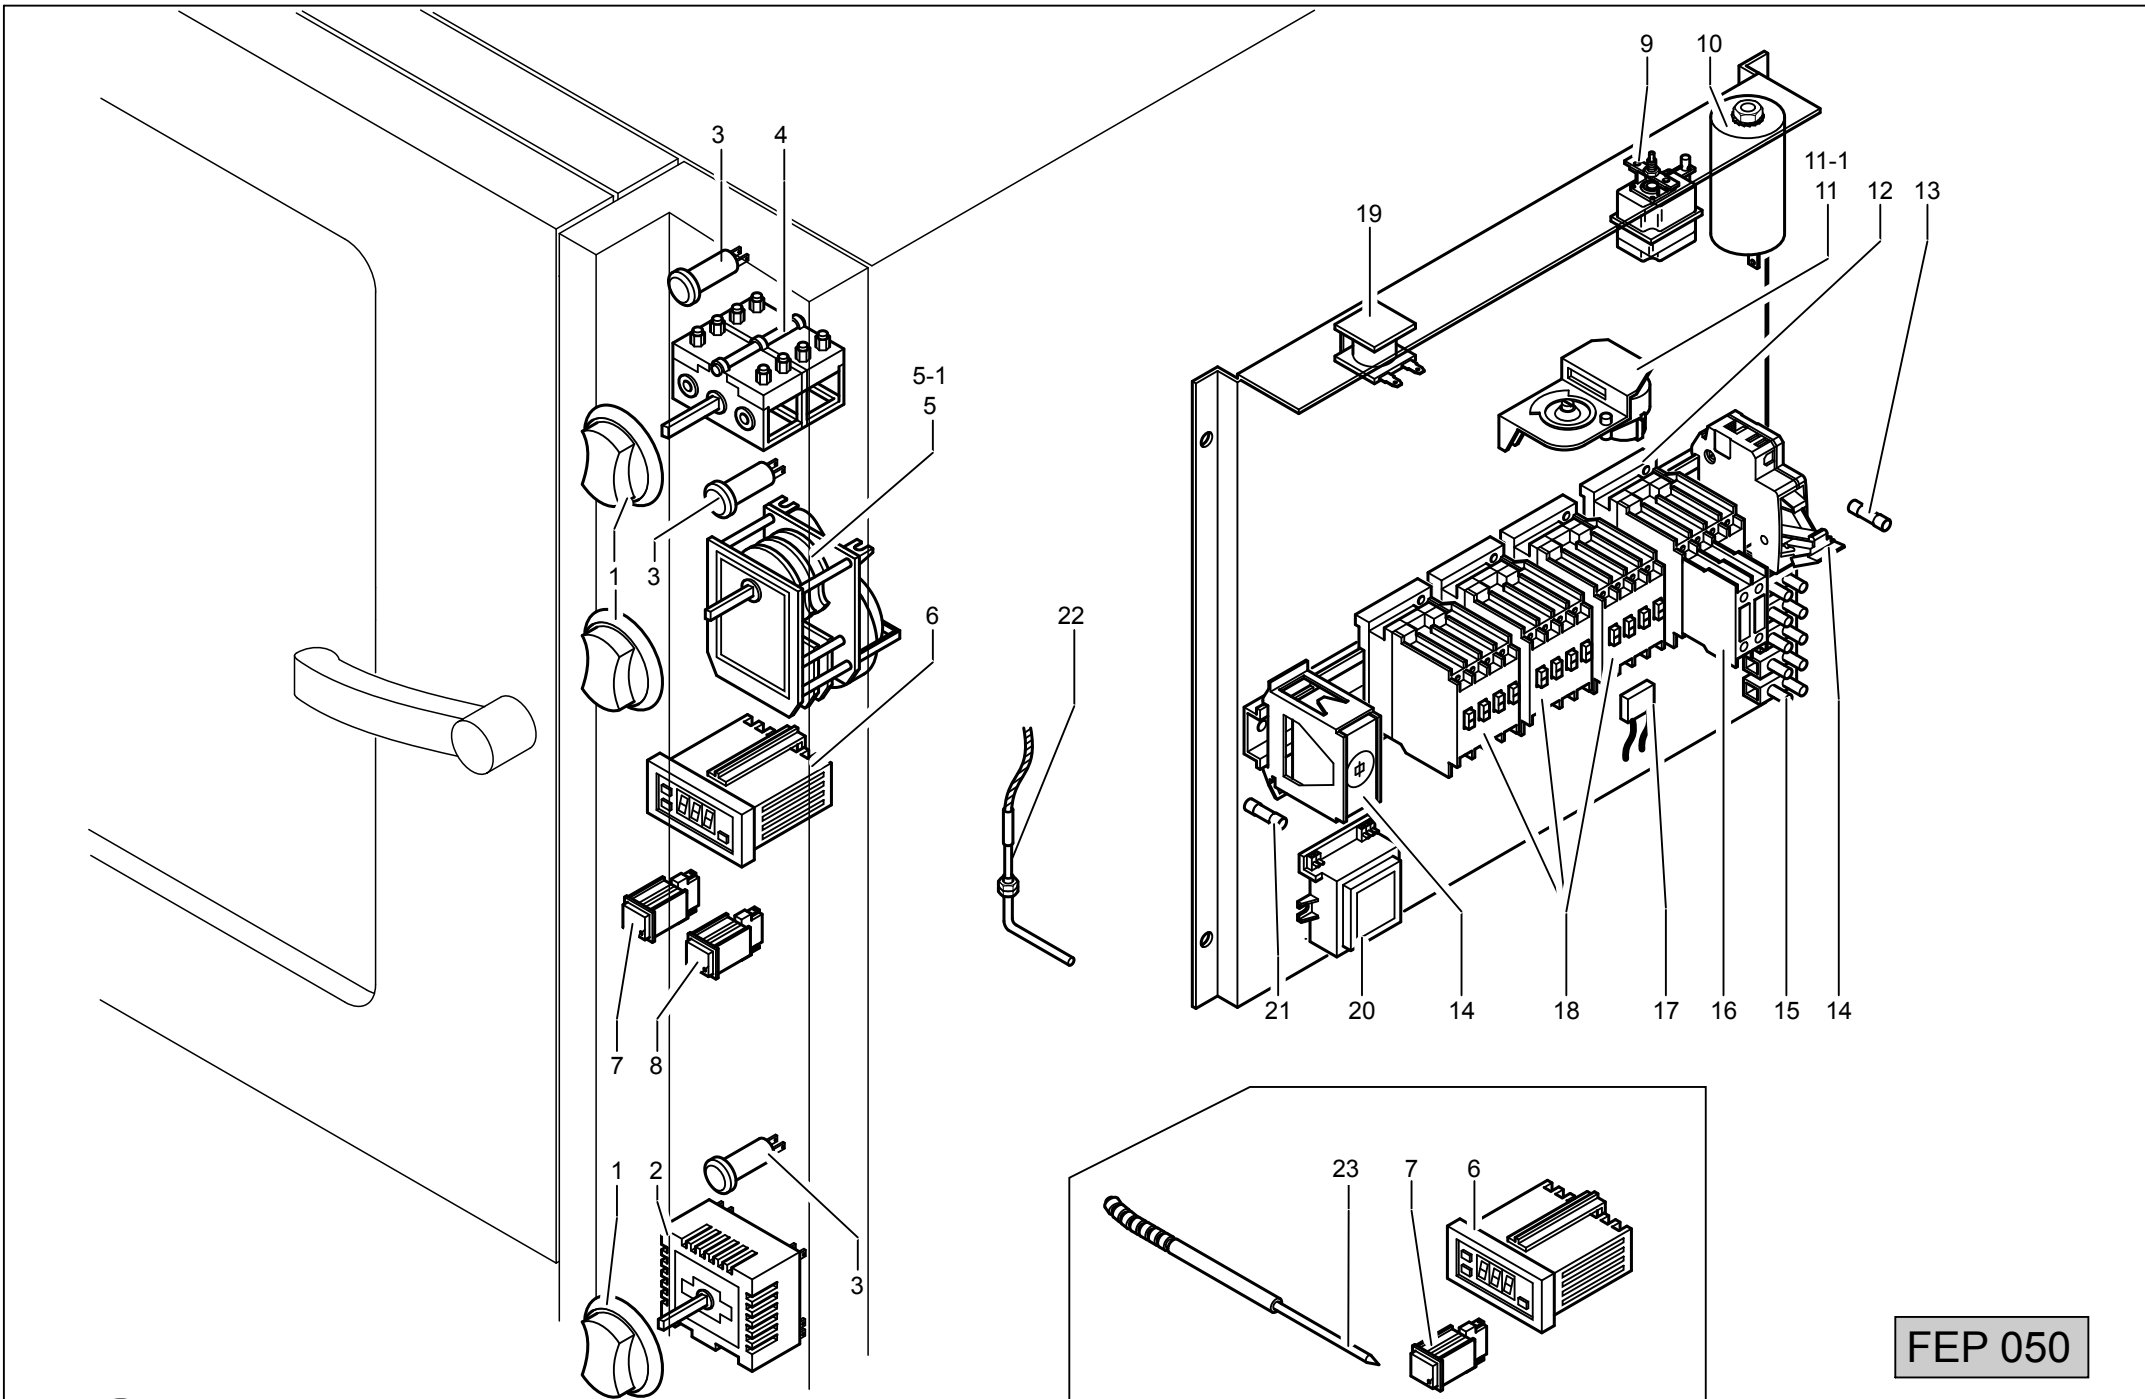

JOKER

FEP 050

TAV. 723

FORNI TAV. 723			MANOPOLA	BOUTON	KNOB	DREHGRIF
FORNI TAV. 723	1	160910				
FORNI TAV. 723	10	RTFOC00053	CONDENSATORE FCV.16152220MF450	CONDENSATEUR	CONDENS. MOTOR	CONDENS. MOTOR
FORNI TAV. 723	11	RTFOC00042	CICLATORE FCV.D9400/50HZ	IMPULSION DONNEURS 50 HZ	IMPULSE GIVER 50 HZ	IMPULSGEBER 50 HZ
FORNI TAV. 723	11-1	RTFOC00184	CICLATORE FCV.D9400/60HZ	IMPULSION DONNEURS 60 HZ	IMPULSE GIVER 60 HZ	IMPULSGEBER 60 HZ
FORNI TAV. 723	12	RTFOC00465	RELAIS FCV.3TF3000-0AL2	RELAIS	RELAY	RELAIS
FORNI TAV. 723	13	RTFOC00284	FUSIBILE 6,3 A	FUSIBLE 6,3 A	FUSIBLE 6,3 A	SICHERUNG 6,3 A
FORNI TAV. 723	14	RTFOC00048	P/FUSIBILE+PIAS.FCV.VL04+VS0PT	PORTE-FUSIBLES	FUSE HOLDER	SICHERUNGSHALTER
FORNI TAV. 723	15	RTBF900045	MORSETTIERA C4EF+SIMB/1-6	GROUPE DE CONNECTION 6 POLES	TERMINAL BLOCK 6 POLES	KLEMMBRETT 6 POLIG
FORNI TAV. 723	16	RTFOC00469	CONTATTI A.FCV.3TX4001-2A	AUXILIARIE CONTACT	AUXILIARY CONTACT	HILFSANSCHLÜSSE
FORNI TAV. 723	17	RTFOC00023	A/DISTURBO FCV.F43LN3100ZF00K	ANTI-PERTURBATION	ANTIJAMMING FILTER	FILTER A/STÖRUNG
FORNI TAV. 723	18	RTFOC00465	RELAIS FCV.3TF3000-0AL2	RELAIS	RELAY	RELAIS
FORNI TAV. 723	19	RTFOC00046	RONZATORE FCV.E27778010200	SONNETTE	ALLARM	SUMMER
FORNI TAV. 723	2	RTC800066	REGOLATORE ENERGIA	REGULATEUR DE ENERGIE	POWER REGULATOR	REGLER ENERGIE
FORNI TAV. 723	20	RTFOC00039	TRASF.FCV.220/12V ECTSFB000	TRANSFORMATEUR	TRASFORMATOR	TRASFORMATOR
FORNI TAV. 723	21	RTFOC00047	FUSIBILE DA 100 MA.	FUSIBLE DA 100 MA.	FUSIBLE DA 100 MA.	SICHERUNG 100 MA.
FORNI TAV. 723	22	RTFOC00321	T/COPPIA 52 FCV.MBM00001	THERMOCOUPLE	THERMOELEMENT	THERMOELEMENT
FORNI TAV. 723	23	RTFOC00464	SONDA C/CM.42 FCVM MBM00007	SONDE	PROBE	SONDE
FORNI TAV. 723	3	RTC900072	LAMP.SP.GIALLA/250V/TBF013.SF6	LAMPE TÉMOIN JAUNE	YELLOW WARNING LAMP	GELBE KONTROLLEUCHTE
FORNI TAV. 723	4	RTFOC00694	COMM.FCV./1 4924915843	COMMUTATEUR	COMMUTATOR	KOMMUTATORGRIF
FORNI TAV. 723	5	RTFOC00030	TIMER 50HZ	TIMER 50HZ	TIMER 50HZ	TIMER 50HZ
FORNI TAV. 723	5-1	RTFOC00185	TIMER FCV.D94443/60HZ	TIMER 60HZ	TIMER 60HZ	TIMER 60HZ
FORNI TAV. 723	6	RTFOC00029	TERMOSTATO ELETTRONICO	THERMOSTAT ELECTRONIQUE	THERMOSTAT ELETTRONICO	ELEKTRONIKTHERMOSTAT
FORNI TAV. 723	7	RTFOC00362	PULSANTE 2VELOC.FCV.BIP.GRIGIO	BOUTON DOUBLE VITESSE	PUSHBUTTON DOPPIA VELOC.	SCHALTER DOPELTE GESCHWINDIGKEIT
FORNI TAV. 723	8	RTFOC00387	PULSANTE LUCE DOMINO GRIGIO	BOUTON LUMIÈRE DU FOUR	PUSHBUTTON LIGHT OVEN	SCHALTER LICHT HERD
FORNI TAV. 723	9	RTFOC00483	T.L.FCV/1T350 5510562800	THERMOSTAT LIMITEUR	THERMOSTAT LIMIT. OVEN	LIMIT THERMOSTAT