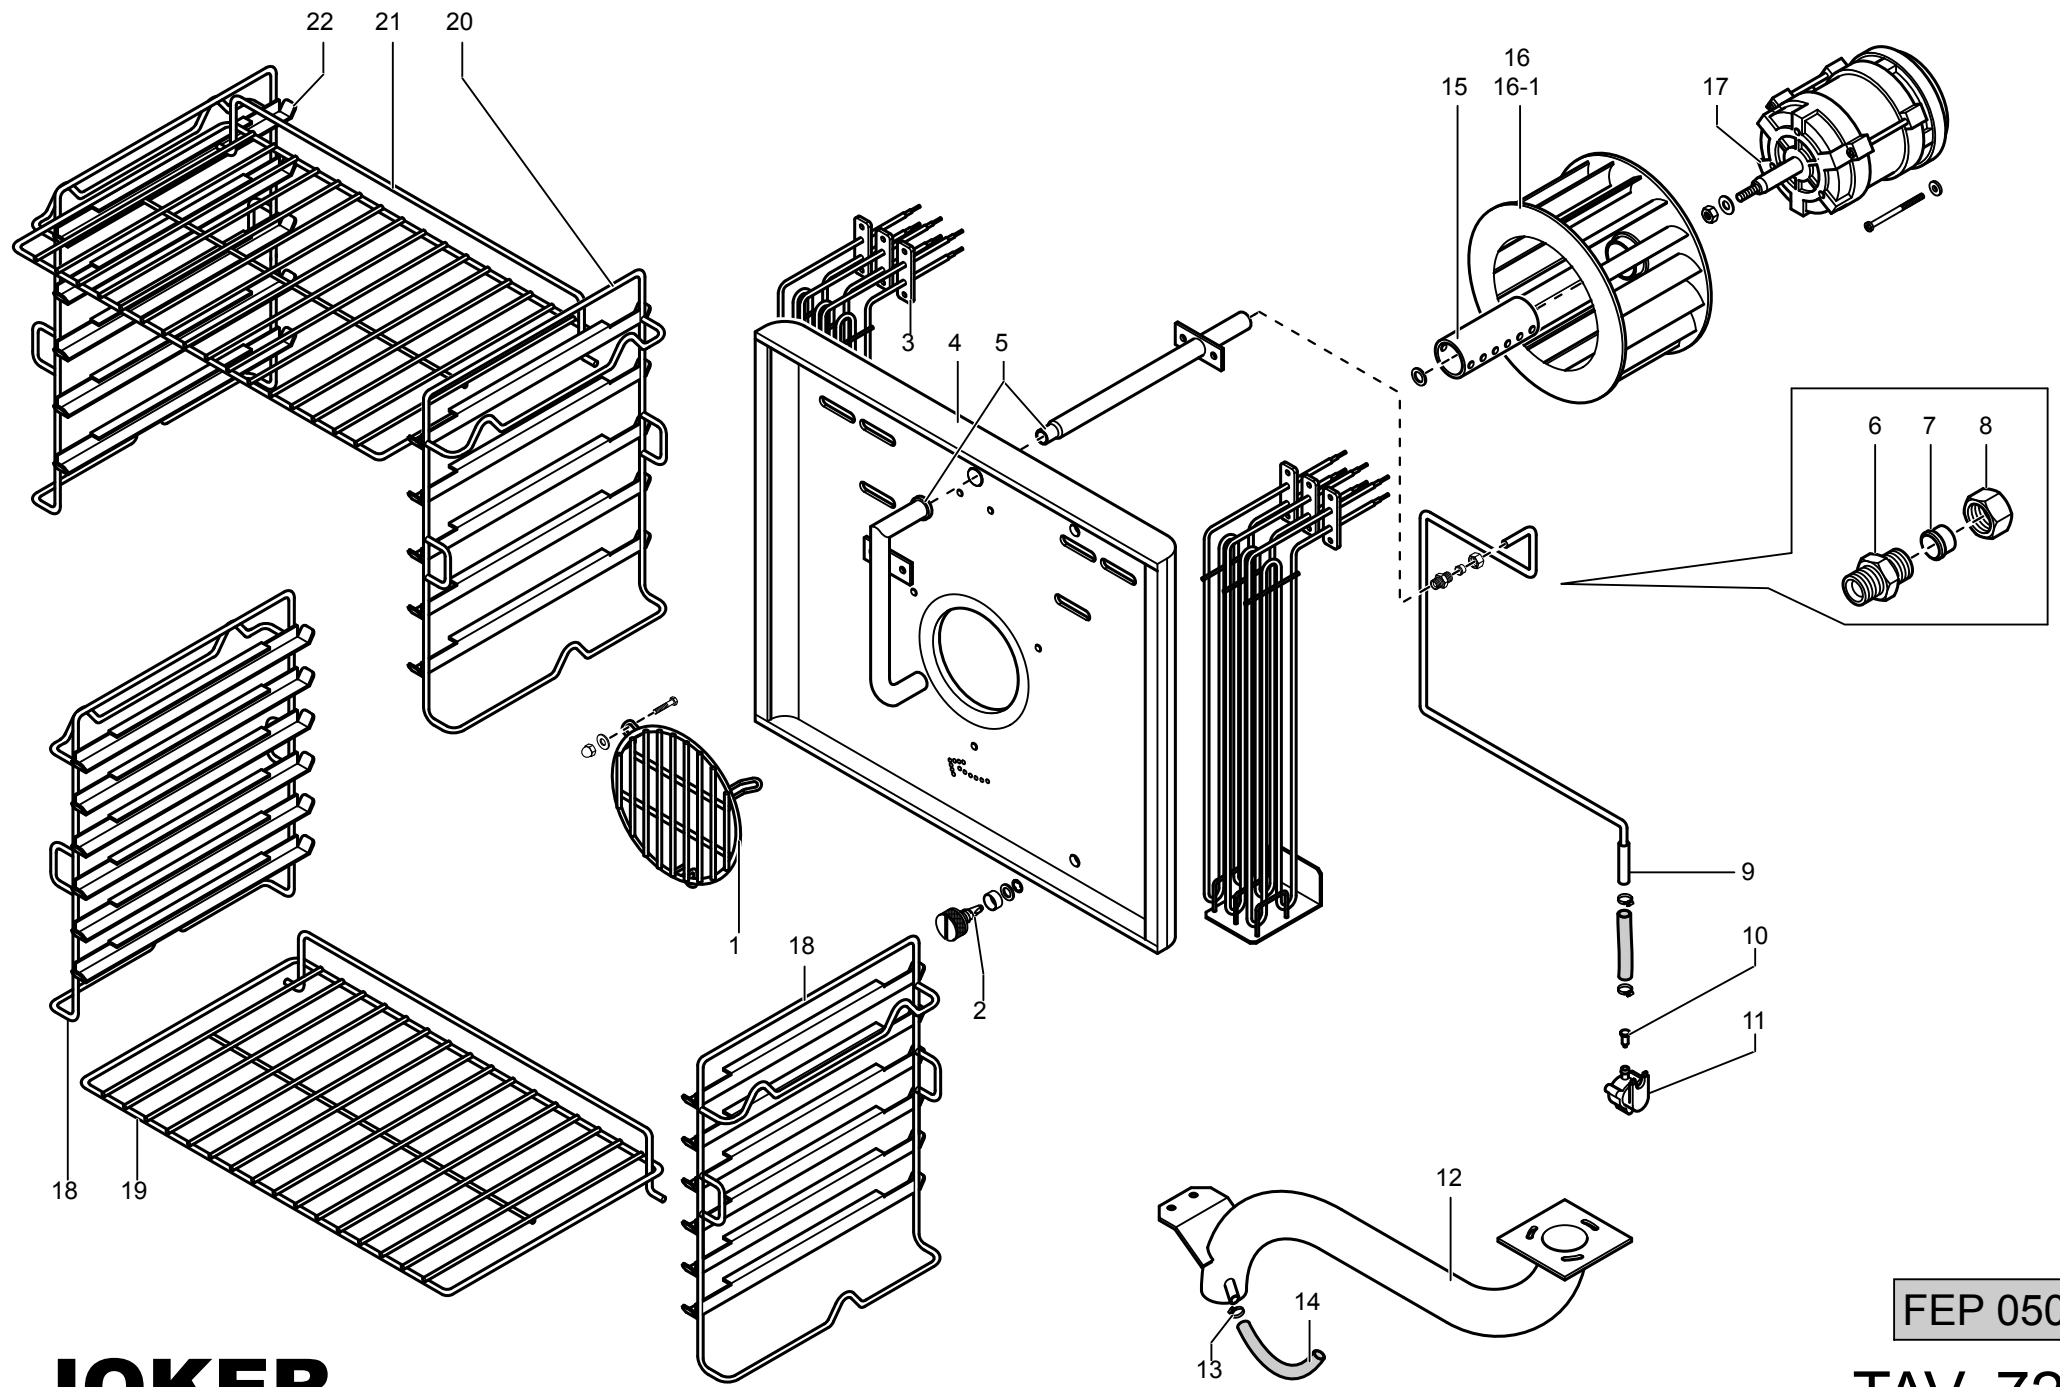

**JOKER**

FEP 050

TAV. 721

FORNI TAV. 721	1	GAFOC00030	AS.CERN.SUP.SX P.F.FCV.	CHARNIÈRE SUPÉRIEURE GAUCHE	INGE PIN SUPER.LEFT	TÜRANGEL OBEN LINKS
FORNI TAV. 721	10	160911	BASETTA MANIGLIA	EPAISSEUR POIGNÉE	HANDLE	HANDGRIFF
FORNI TAV. 721	11	161597	AS. CASSETTO SX INT. P.F.	GROUPE BASSIN GAUCHE	UNIT DRAWER LEFT	GRUPPE SCHUBLADE LINKS
FORNI TAV. 721	1-1	GAFOC00213	AS.CERN.SUP.DX P.F.FCV	CHARNIÈRE SUPÉRIEURE DROITE	INGE PIN SUP. RIGHT	TÜRANGEL RECHTS
FORNI TAV. 721	11-1	161600	AS. CASSETTO DX P.F.	GROUPE BASSIN DROITE	UNIT DRAWER RIGHT	GRUPPE SCHUBLADE RECHTS
FORNI TAV. 721	12	161135	CASSETTO SX	BASSIN GAUCHE	TRAY LEFT	SCHUBLADE LINKS
FORNI TAV. 721	12-1	161574	CASSETTO DX	BASSIN DROITE	TRAY RIGHT	SCHUBLADE RECHTS
FORNI TAV. 721	13	RTFOC00413	PIEDINO+T.OTTAG.FGC065/87,5	PIED	FOOT	FUSS
FORNI TAV. 721	14	RTFOC00711	MICROINT.FCV. RMP UNIPOL.30907	MICRO-INTERRUPTEUR PORTE DU FOUR	MICRO OVEN DOOR	MIKRO OFENTÜR
FORNI TAV. 721	15	GAFOC00183	AS.CRUSCOTTO FCG/CE6	PANNEAU DE CONTRÔLE	CONTROL PANEL	STIRNBRETT
FORNI TAV. 721	16	PAFOC00491	FIANCO DX FEC060/1	CÔTÉ DROITE	RIGHT SIDE	RECHTE SEITE
FORNI TAV. 721	17	PAFOC00492	POSTERIORE INOX FEC060/1	ARRIÈRE EXT.	POSTERIOUR EXT.	HINTEN AUSSEN
FORNI TAV. 721	18	GAFOC00179	AS.COPERCHIO FEC060/1	COUVERCLE EXT.	COVER EXT.	ABDECKUNG
FORNI TAV. 721	19	PAFOC00493	FIANCO SX FEC060/1	CÔTÉ GAUCHE	LEFT SIDE	LINKE SEITE
FORNI TAV. 721	2	161510	GR. VETRO INT. SX/DX	GROUPE VERRE INTERIEUR GAUCHE/DROITE	INNER UNIT GLASS LEFT/RIGHT	GRUPPE INNENGLAS RECHTS/LINKE
FORNI TAV. 721	20	161502	AS. GHIERA BLOCCO VETRO	GROUPE BAGUE BLOCAGE VERRE	UNIT LUCKING GLASS NUT	GRUPPE GEFESTIGUNGSMUTTER GLAS
FORNI TAV. 721	21	GAFOC00027	AS.C/FORO CASS.FCV.	COUVRE TROU	PLUG	LOCHABDECKUNGSPROPPEN
FORNI TAV. 721	22	RTFOC00555	AT.GRIGLIA LAT.F.FCV	ATTAQUE GRILLE LATÉRALE	GRILL CONNECTION SIDE	GRILLAUFPLAGE SEITE
FORNI TAV. 721	22	161583	GUARNIZIONE P/LAMPADA	GARNITURE DU PORTELAMPE	GASKET P/LAMP	DICHTUNG P/LAMPE
FORNI TAV. 721	23	RTFOC00476	ASTA TRAS.SCA.COND.FEC060/1NIC	BARRE TRANSVERSAL	ROD TRANSVERS.	STAB
FORNI TAV. 721	24	RTFOC00507	ASTA ANT.SCA.COND.FGC060/1 NIC	BARRE ANTÉRIEUR	ROD ANTERIOUR	STAB VORNE
FORNI TAV. 721	25	161660	MANOP.COND.FCV.TURCH.EKK25B	BOUTON	KNOB	DREHGRIF
FORNI TAV. 721	26	RTFOC00382	*CORNICI FIS.VETRO P/LAMP.FCV	CADRE DU PORTELAMPE	MOULDING P/LAMP	UMRAHMUNG P/LAMPE
FORNI TAV. 721	28	RTFOC00201	*VETRO P/LAMPADA FCV.	VERRE DU PORTELAMPE	GLASS P/LAMP	GLAS P/LAMPE
FORNI TAV. 721	29	RTFOC00036	PORTA LAMPADA	PORTELAMPE	DOOR LAMP	PORTA LAMPE
FORNI TAV. 721	3	161158	AS. PORTA FORNO SX	PORTE DU FOUR GAUCHE	OVEN DOOR LEFT	OFENTÜR LINKS
FORNI TAV. 721	30	RTFOC00037	LAMPADA	LAMPE	LAMP	LAMPE
FORNI TAV. 721	31	GAFOC00005	SERRATURA	SERRURE	LOCK	SCHLOSS
FORNI TAV. 721	3-1	161619	AS. PORTA FORNO DX	PORTE DU FOUR DROITE	OVEN DOOR RIGHT	OFENTÜR RECHTS
FORNI TAV. 721	32	RTFOC00009	GANCIO	CROCHET	HOOK	HAKEN
FORNI TAV. 721	33	RTFOC00005	ZOCCOLO ESTERNO	GODET EXTÉRIEUR	OUTWARD BASE	SOCKEL AUSSEN
FORNI TAV. 721	34	RTFOC00057	ZOCCOLO CENTRALE	GODET CENTRAL	CENTRAL BASE	SOCKEL ZENTRAL
FORNI TAV. 721	35	161513	MOLLA FERMO GHIERA	RESSORT DE LA SERRURE DU VIROLE	FERRULE LOCK SPRING	FEDER DES MUTTER-SCHLOSSES
FORNI TAV. 721	36	RTMIN00114	DADO CECO M6	ECROU	NUT	MUTTER
FORNI TAV. 721	37	161150	AS. PROTEZ. SERRATURA P.F. SX	GROUPE PROTECTION SERRURE GAUCHE	UNIT LEFT LOCK PROTECTION	GRUPPE SHUTZSCHLOSS LINKE
FORNI TAV. 721	37-1	161580	AS. PROTEZ. SERRATURA P.F. DX	GROUPE PROTECTION SERRURE DROITE	UNIT RIGHT LOCK PROTECTION	GRUPPE SHUTZSCHLOSS RECHT
FORNI TAV. 721	38	161411	GUARNIZIONE CRUSCOTTO	GARNITURE PANNEAU DE CONTRÔLE	CONTROL PANEL GASKET	DICHTUNGSTIRNBRETT
FORNI TAV. 721	39	RTFOC00721	GUARNIZIONE FACCIATA	GARNITURE DEVANTURE	GASKET FACE	DICHTUNG OFENVORDERWAND
FORNI TAV. 721	4	161172	VETRO ESTERNO SX/DX	VERRE EXTER GAUCHE/DROITE	EXTERNAL GASKET LEFT/RIGHT	EXTERNER GLAS RECHTS/LINKE
FORNI TAV. 721	40	161494	DISTANZIALE VETRO	ENTRTOISE VERRE	GLASS SPACER	DISTANZSTÜCK GLAS
FORNI TAV. 721	41	161477	GOMMINO PORTA FORNO	BOUCHON DE LA PORTE	DOOR RUBBER CAP	TÜRGUMMI
FORNI TAV. 721	5	161487	GUARNIZIONE VETRO ESTERNO	GARNITURE VERRE EXTÉR.	EXTERNAL GASKET GLASS	EXTERNER GLASDICHTUNG
FORNI TAV. 721	6	PAFOC00583	CERN.INF.P.F.DX FCV	CHARNIÈRE INFÉRIEUR DROITE PORTE DU FOUR	INGE PIN INF. RIGHT	TÜRANGEL INF. RECHTS
FORNI TAV. 721	6-1	161387	CERN.INF.P.F.SX FCV	CHARNIÈRE INFÉRIEUR GAUCHE PORTE DU FOUR	INGE PIN INF. LEFT	TÜRANGEL UNTENLINKS
FORNI TAV. 721	7	160912	MANIGLIA	POIGNÉE	HANDLE	HANDGRIFF
FORNI TAV. 721	8	RTFOC00337	ANELLO INT.GRADINO MAN.P.F.FCV	ANNEAU INTERIEUR EPAISSEUR	INNER RING	INNENRING
FORNI TAV. 721	9	RTFOC00338	ANELLO EST.MAN.P.F.FCV.	ANNEAU EXT. POIGNÉE PORTE DU FOUR	OUTWARD RING OVEN DOOR HANDLE	HANDGRIFF